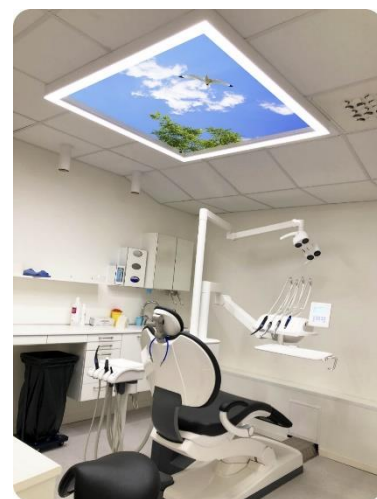

LUMLYX AB
WEB: www.lumlyx.com